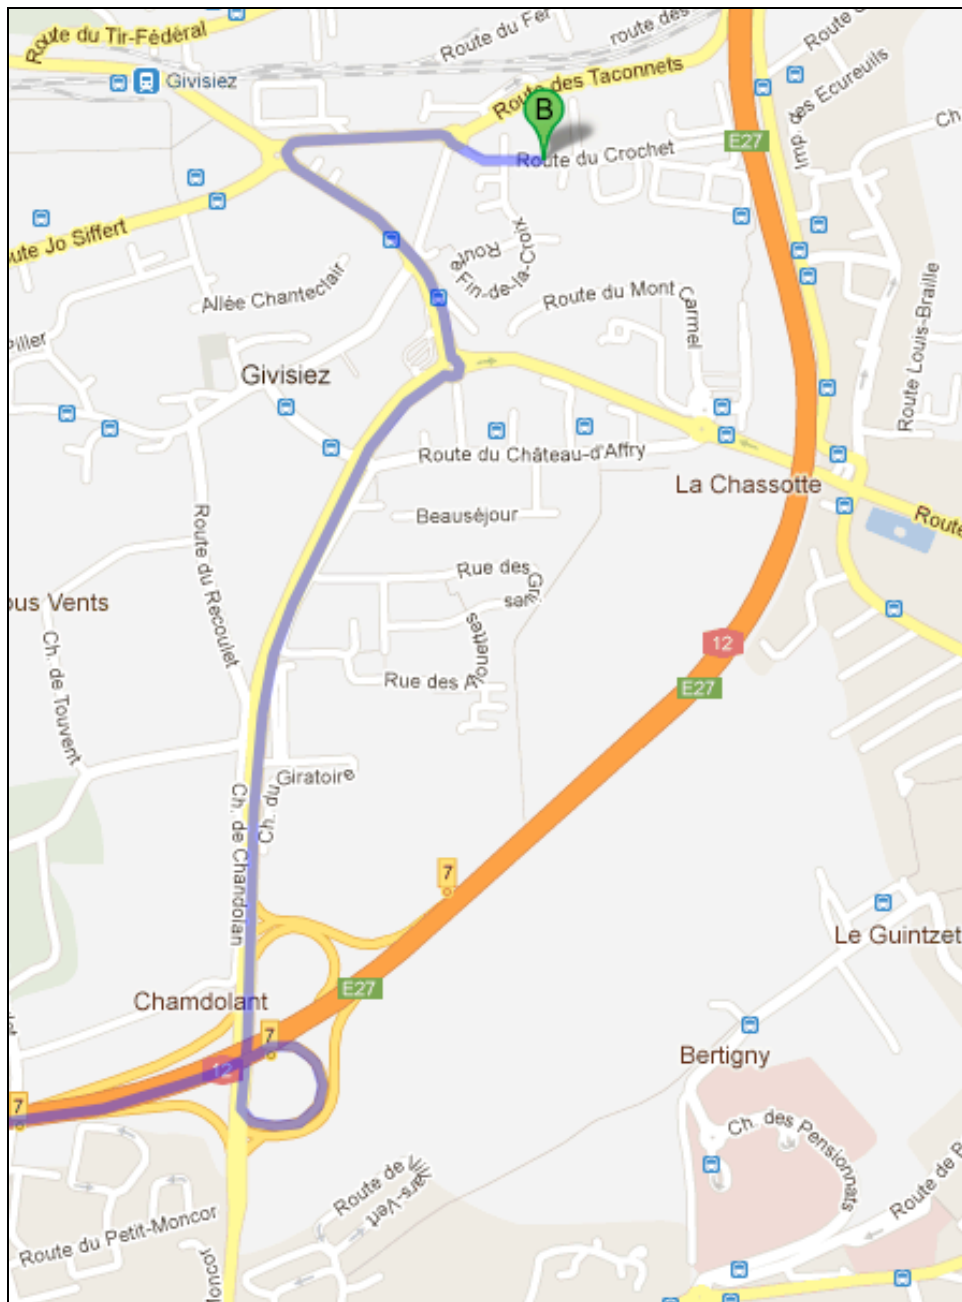

Plan de situation

En voiture

Prendre la sortie Fribourg-Centre de l'autoroute A12. Au 1^{er} rond-point, prendre la 2^{ème} sortie en direction d'Avenches. Au 2^{ème} rond-point, prendre la 1^{ère} sortie. Au 3^{ème} rond-point, prendre la 1^{ère} sortie direction Murten (Route des Taconnets). Au 4^{ème} rond-point, prendre la 2^{ème} sortie direction Zone Industrielle 2 (Route du Crochet). Après le gendarme couché, votre destination se trouvera sur la gauche. Les locaux d'IMMOMIG SA se situent au 2^{ème} étage.

En transports publics

Depuis la gare CFF de Fribourg, prendre le bus 542 ou 544 (zone 10) jusqu'à l'arrêt Escale. Emprunter le passage sous voies et poursuivre sur la Route de la Verna jusqu'au rond-point (correspond au 4^{ème} rond-point ci-dessus) et prendre la Route du Crochet. Après le gendarme couché, traversez et descendez les escaliers. Les locaux d'IMMOMIG SA se situent au 2^{ème} étage.